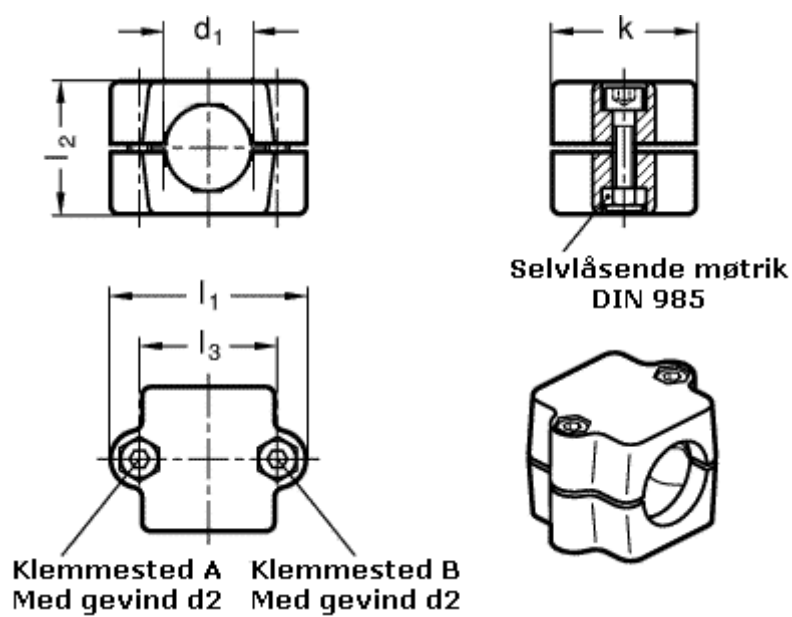

Varenummer: 20241B25352SW
Beskrivelse: E+G Rørforbinder
GN 241-B25-35-SW

Mål

d1 = 25
d2 = M 8
k = 50
l1 = 68
l2 = 46
l3 = 48